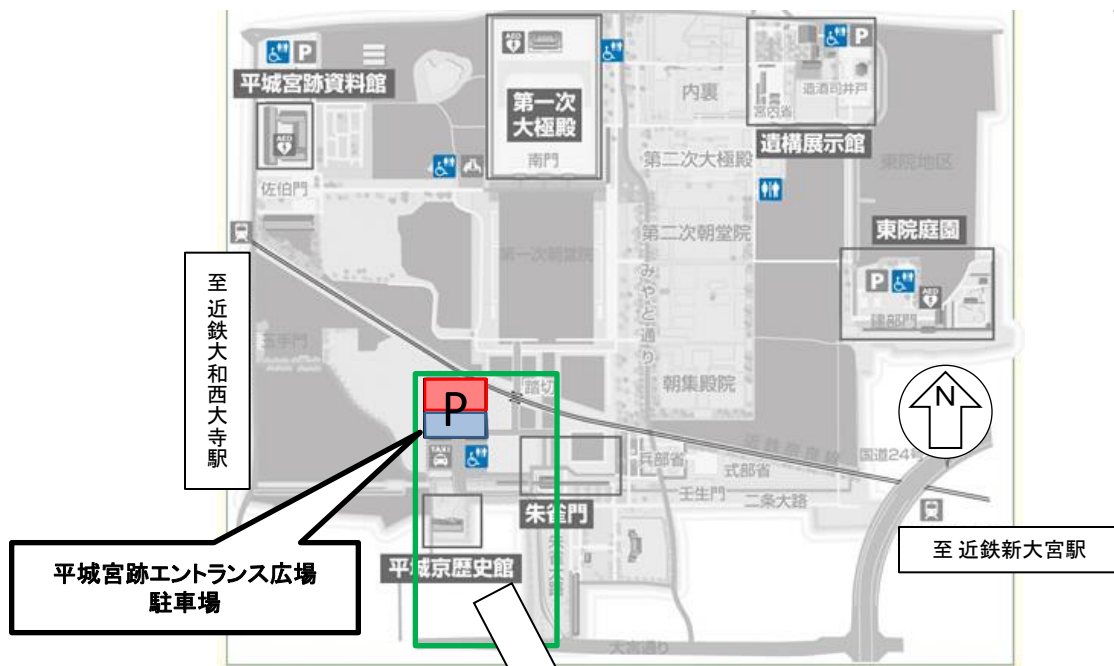

平城宮跡エントランス広場駐車場 縮小位置図

平成28年2月29日

縮小駐車エリア
平成28年2月29日(月)～

普通車・バス駐車エリア
普通車 74台
バス 40台
引き続きご利用いただけます。

※平城宮跡歴史公園拠点ゾーン
の整備に伴い駐車場を段階的
に縮小します。